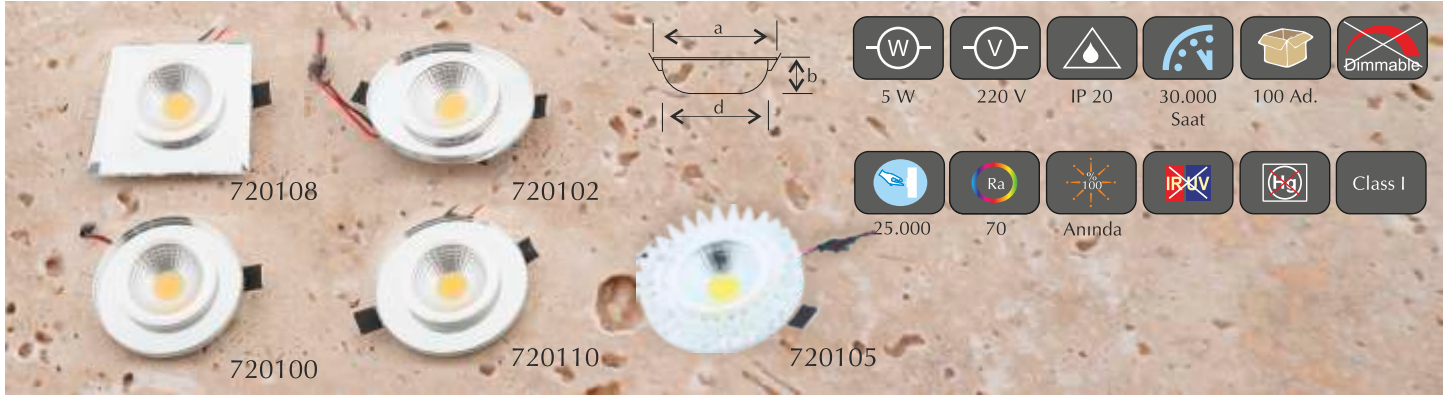

CAM COB DOWNLIGHT

Ürün	Sip. Kodu	Kenar Işık Rengi	LUMEN	Color	mm	b/d	Fiyat ($)
Düz Cam COB Downlight	720100	Mavi	400	3000K	70	-	9,40
Düz Cam COB Downlight	720101	Mavi	400	6500K	70	-	9,40
Elips Cam COB Downlight	720102	Mavi	400	3000K	70	-	9,88
Elips Cam COB Downlight	720103	Mavi	400	6500K	70	-	9,88
Tırtıklı Cam COB Downlight	720105	3000	400	3000K	70	-	10,72
Tırtıklı Cam COB Downlight	720107	6500	400	6500K	70	-	10,72
Kare Cam COB Downlight	720108	Mavi	400	3000K	70	-	9,88
Kare Cam COB Downlight	720109	Mavi	400	6500K	70	-	9,88
Dalgalı Cam COB Downlight	720110	Mavi	400	3000K	70	-	10,86
Dalgalı Cam COB Downlight	720111	Mavi	400	6500K	70	-	10,86