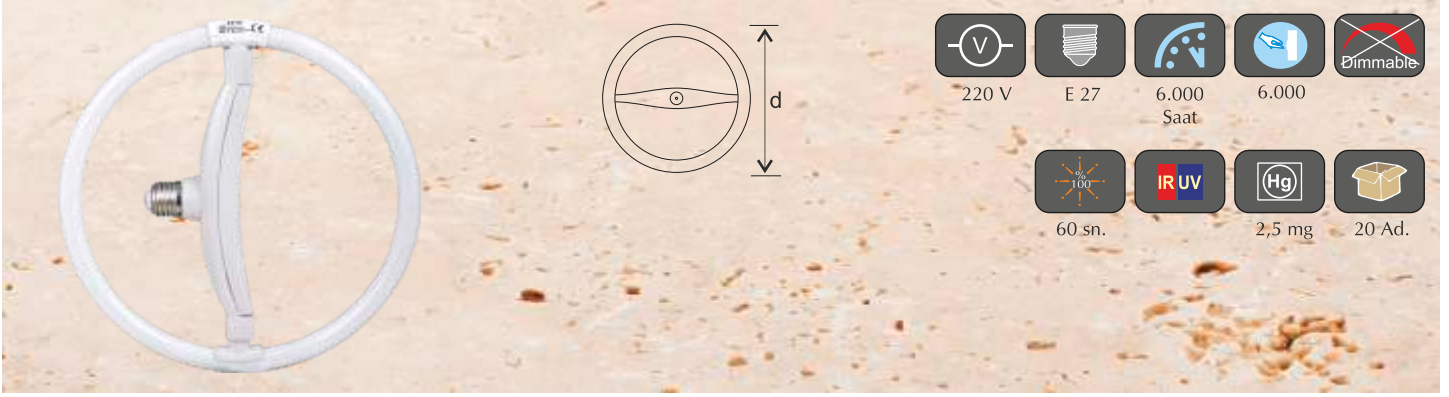

T5 SİMİT FLORESAN LAMBALAR (BALASTLI)

Ürün	Sip. Kodu	Barkod	W	LUMEN	Color	d (mm)	Fiyat($)
T5 Simit 32W Beyaz	30705	8697781512932	32	1920	6500K	265	Sorunuz