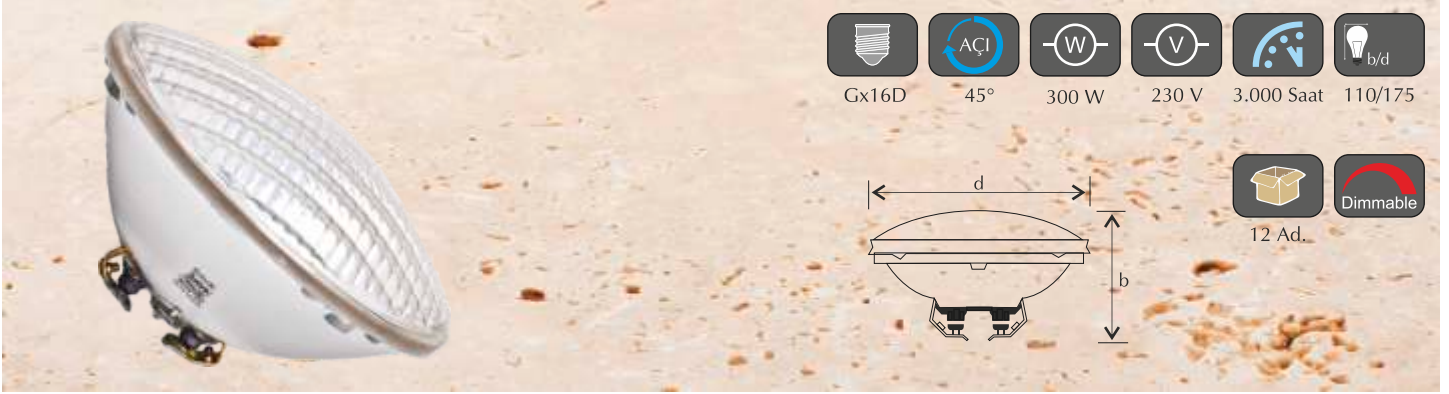

PAR 56 230V 45°

Ürün	Sip. Kodu	Barkod		LUMEN	Fiyat($)
Par56 230 V 300W Şeffaf	40551	8697781514622	2850K	13000	9,60